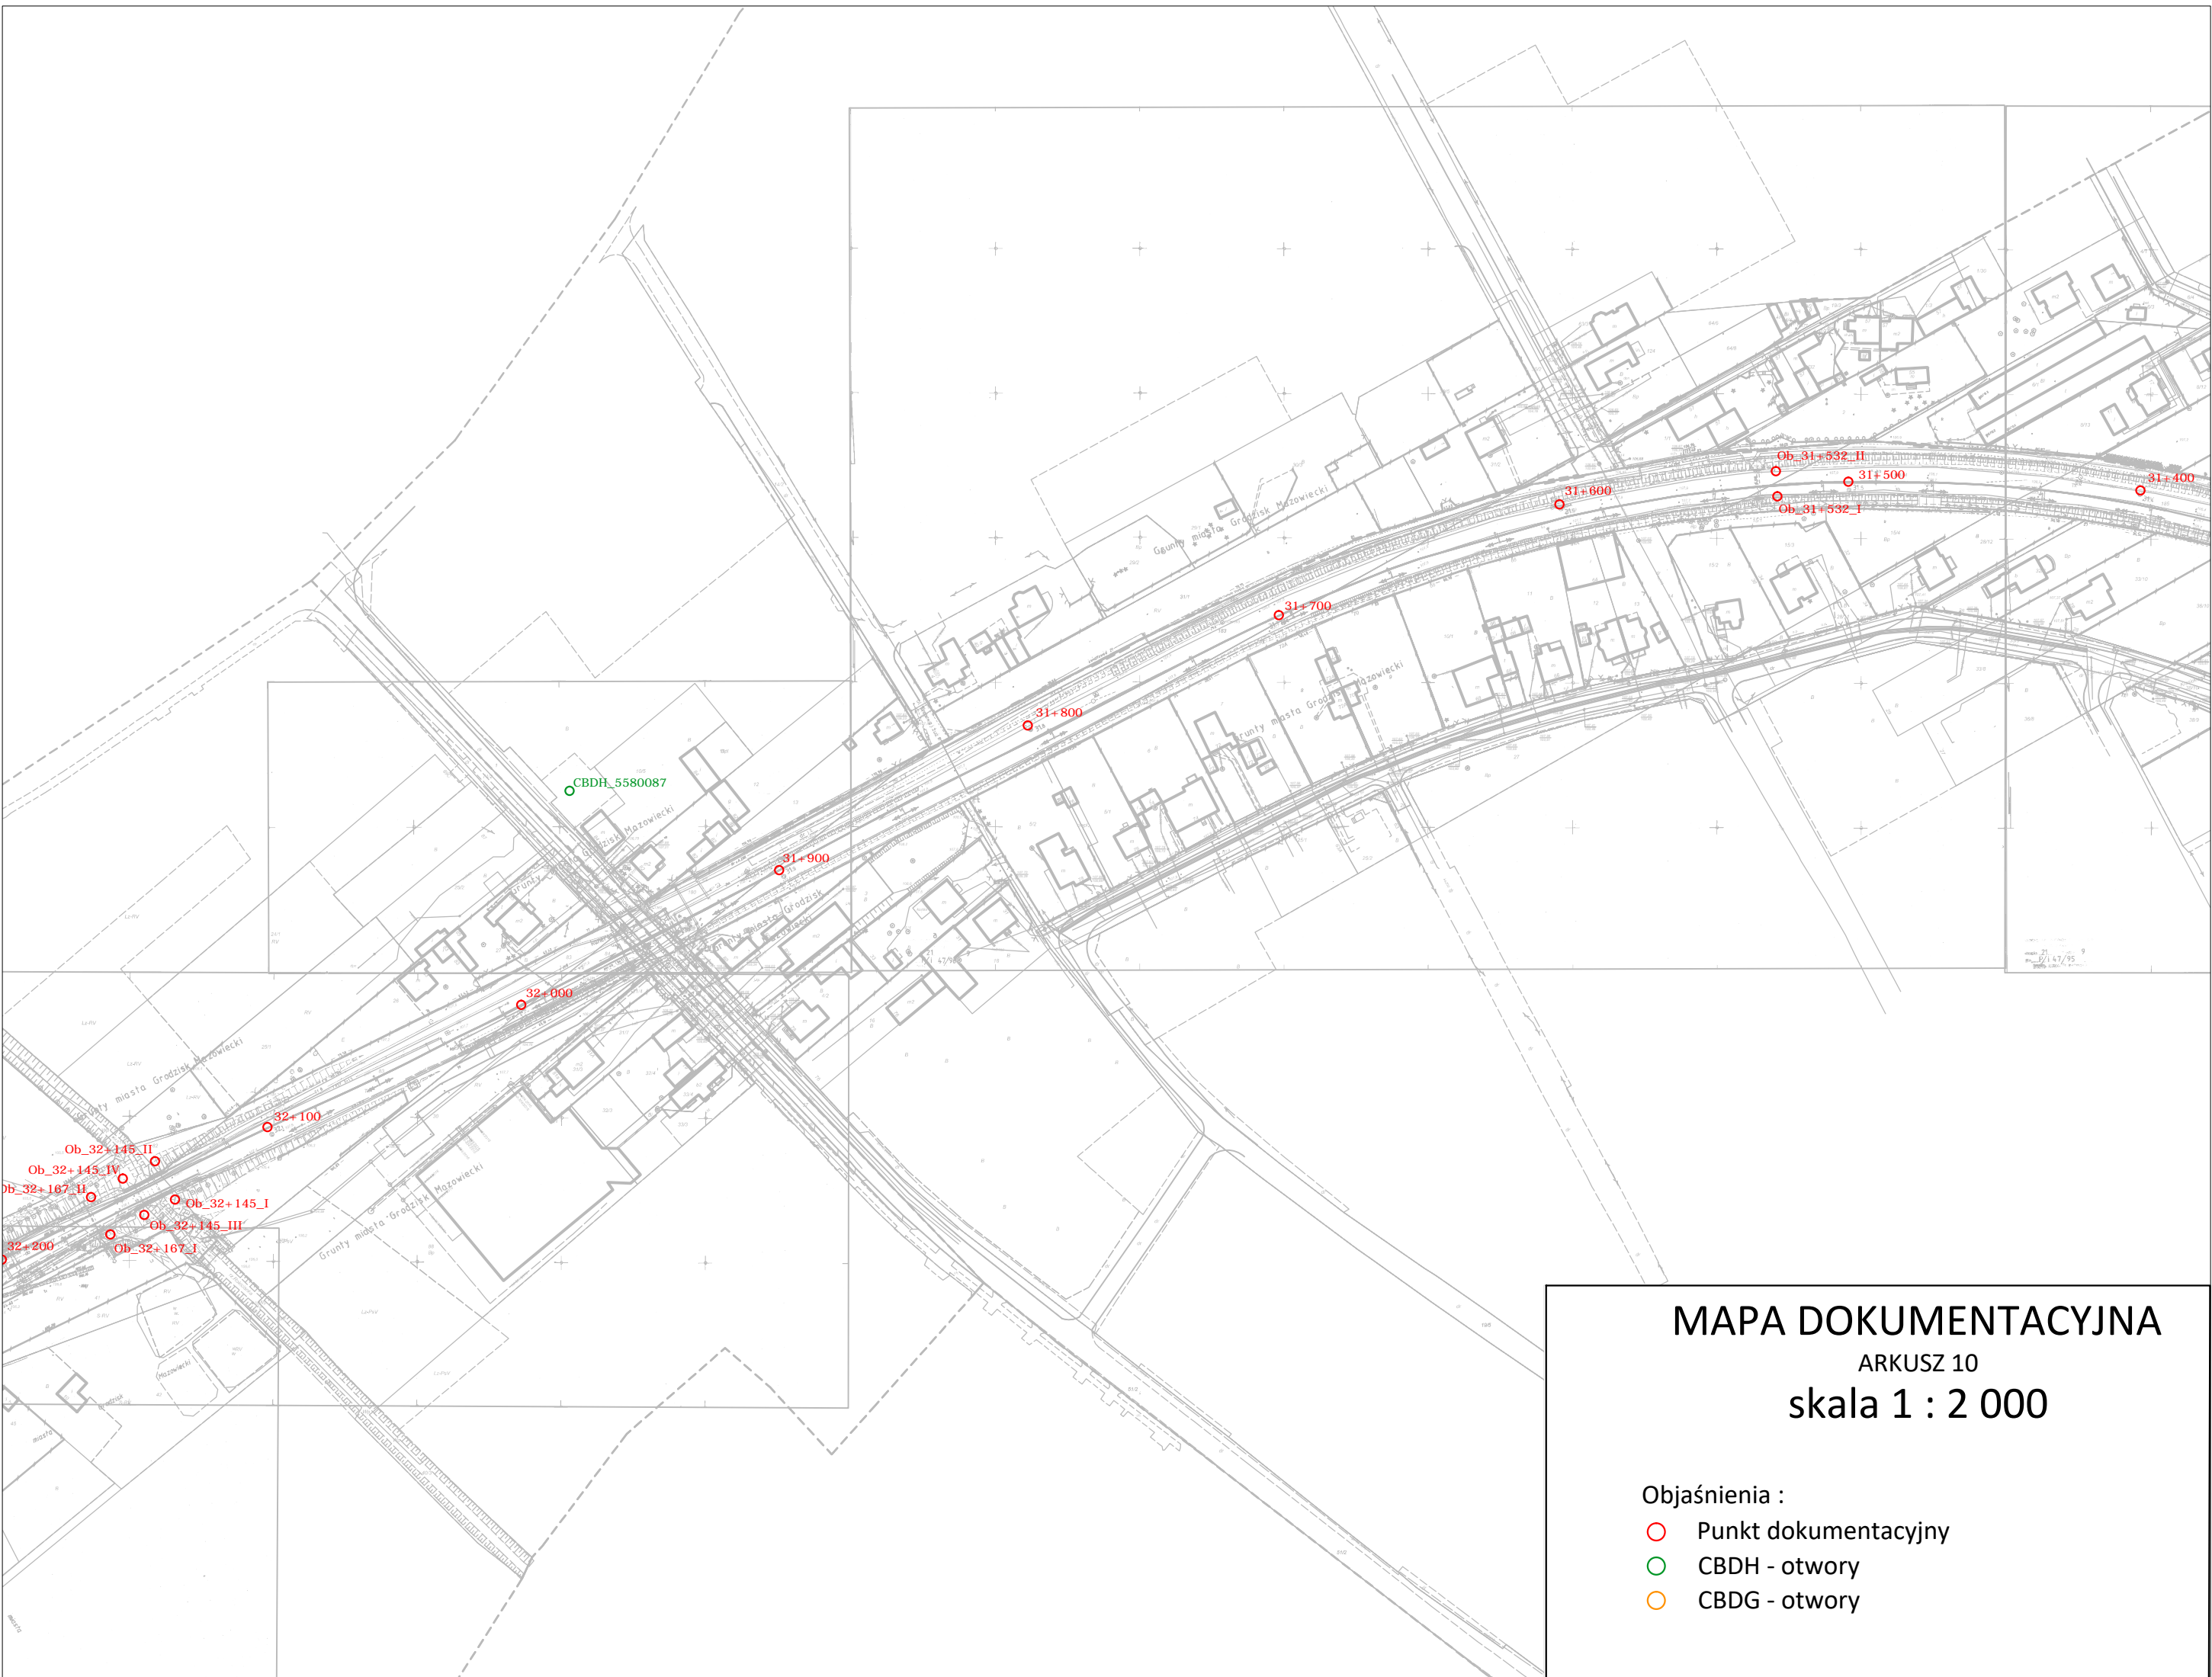

MAPA DOKUMENTACYJNA
ARKUSZ 10
skala 1 : 2 000

1. Objaśnienia :
2. Punkt dokumentacyjny
   - CBDH - otwory
   - CBDG - otwory