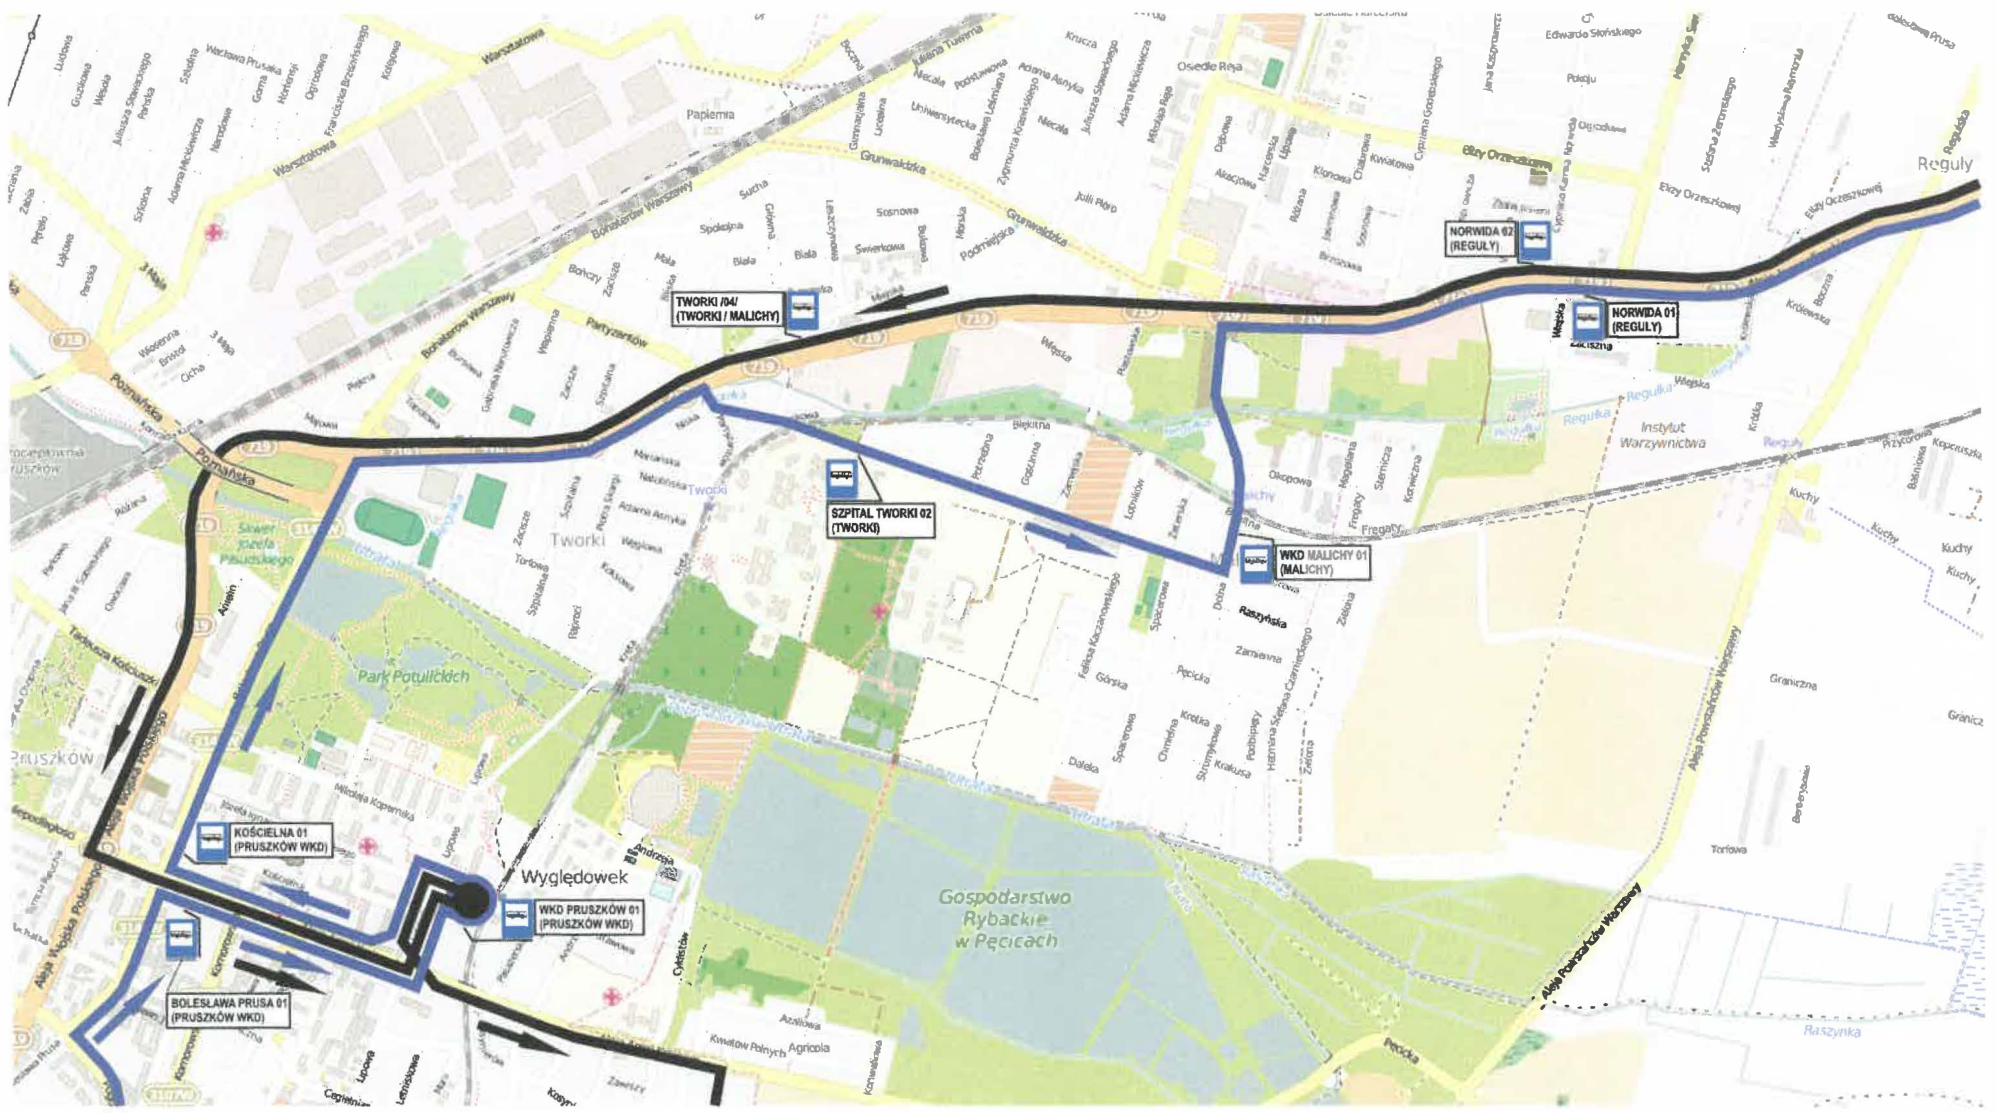

TRASA 1  
KOMORÓW - WARSZAWA ŚRÓDMIEŚCIE WKD

Załącznik nr 4 do Umowy nr .....

Zastępowane przystanki:

KOMORÓW	WARSZAWA SALOMEA
PRUSZKÓW WKD	WARSZAWA RAKÓW
TWORKI	WARSZAWA ALEJE JEROZOLIMSKIE
MALICHY	WARSZAWA REDUTA ORDONA
REGUŁY	WARSZAWA ZACHODNIA WKD
MICHAŁOWICE	WARSZAWA OCHOTA WKD
OPACZ	WARSZAWA ŚRÓDMIEŚCIE WKD

**TRASA 2**  
**PODKOWA LEŚNA GŁÓWNA - KOMORÓW**

Zastępowane przystanki:  
PODKOWA LEŚNA GŁÓWNA  
PODKOWA LEŚNA WSCHODNIA  
OTRĘBUSY  
KANIE HELENOWSKIE  
NOWA WIEŚ WARSZAWSKA  
KOMORÓW

**PODKOWA LEŚNA**

**GRODZISK MAZ.**

**PODKOWA LEŚNA**

GRODZISK MAZOWIECKI

MILANÓWEK

OWCZARNIA

PODKOWA LEŚNA

**TRASA 4**

**PODKOWA LEŚNA GŁÓWNA - MILANÓWEK GRUDÓW**

Przystanki:

PODKOWA LEŚNA GŁÓWNA  
PODKOWA LEŚNA ZACHODNIA  
POLESIE  
MILANÓWEK GRUDÓW