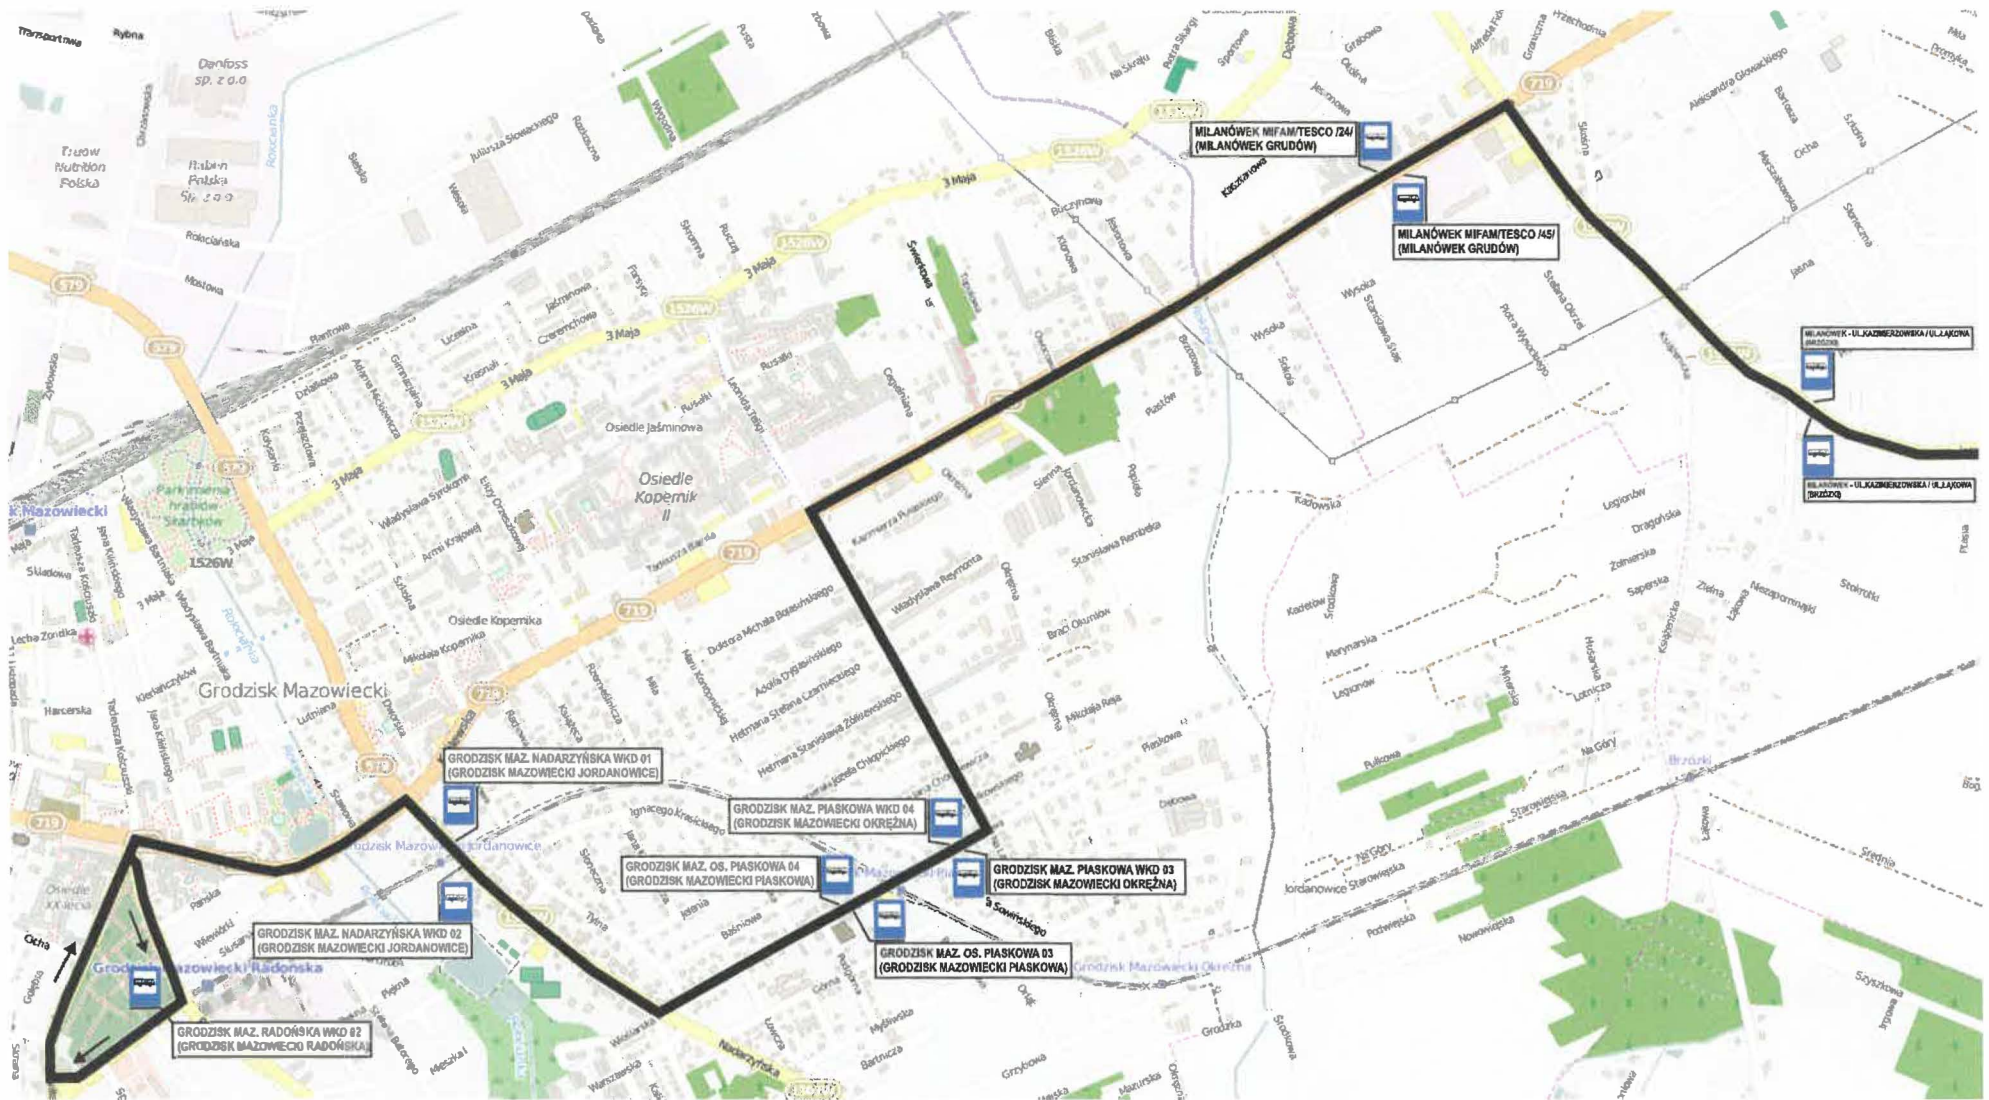

TRASA 1  
KOMORÓW - WARSZAWA ŚRÓDMIEŚCIE WKD

Załącznik nr 4 do Umowy nr .....

Zastępowane przystanki:

KOMORÓW	WARSZAWA SALOMEA
PRUSZKÓW WKD	WARSZAWA RAKÓW
TWORKI	WARSZAWA ALEJE JEROZOLIMSKIE
MALICHY	WARSZAWA REDUTA ORDONA
REGUŁY	WARSZAWA ZACHODNIA WKD
MICHAŁOWICE	WARSZAWA OCHOTA WKD
OPACZ	WARSZAWA ŚRÓDMIEŚCIE WKD

#### Zastępowane przystanki:

GRODZISK MAZOWIECKI RADOŃSKA  
GRODZISK MAZOWIECKI JORDANOWICE  
GRODZISK MAZOWIECKI PIASKOWA  
GRODZISK MAZOWIECKI OKRĘŻNA  
BRZÓZKI  
KAZIMIERÓWKA  
PODKOWA LEŚNA ZACHODNIA  
PODKOWA LEŚNA GŁÓWNA

**GRODZISK MAZ.**

**PODKOWA LEŚNA**

GRODZISK MAZOWIECKI

MILANÓWEK

OWCZARNIA

PODKOWA LEŚNA

**TRASA 4**

**PODKOWA LEŚNA GŁÓWNA - MILANÓWEK GRUDÓW**

Przystanki:

PODKOWA LEŚNA GŁÓWNA  
PODKOWA LEŚNA ZACHODNIA  
POLESIE  
MILANÓWEK GRUDÓW