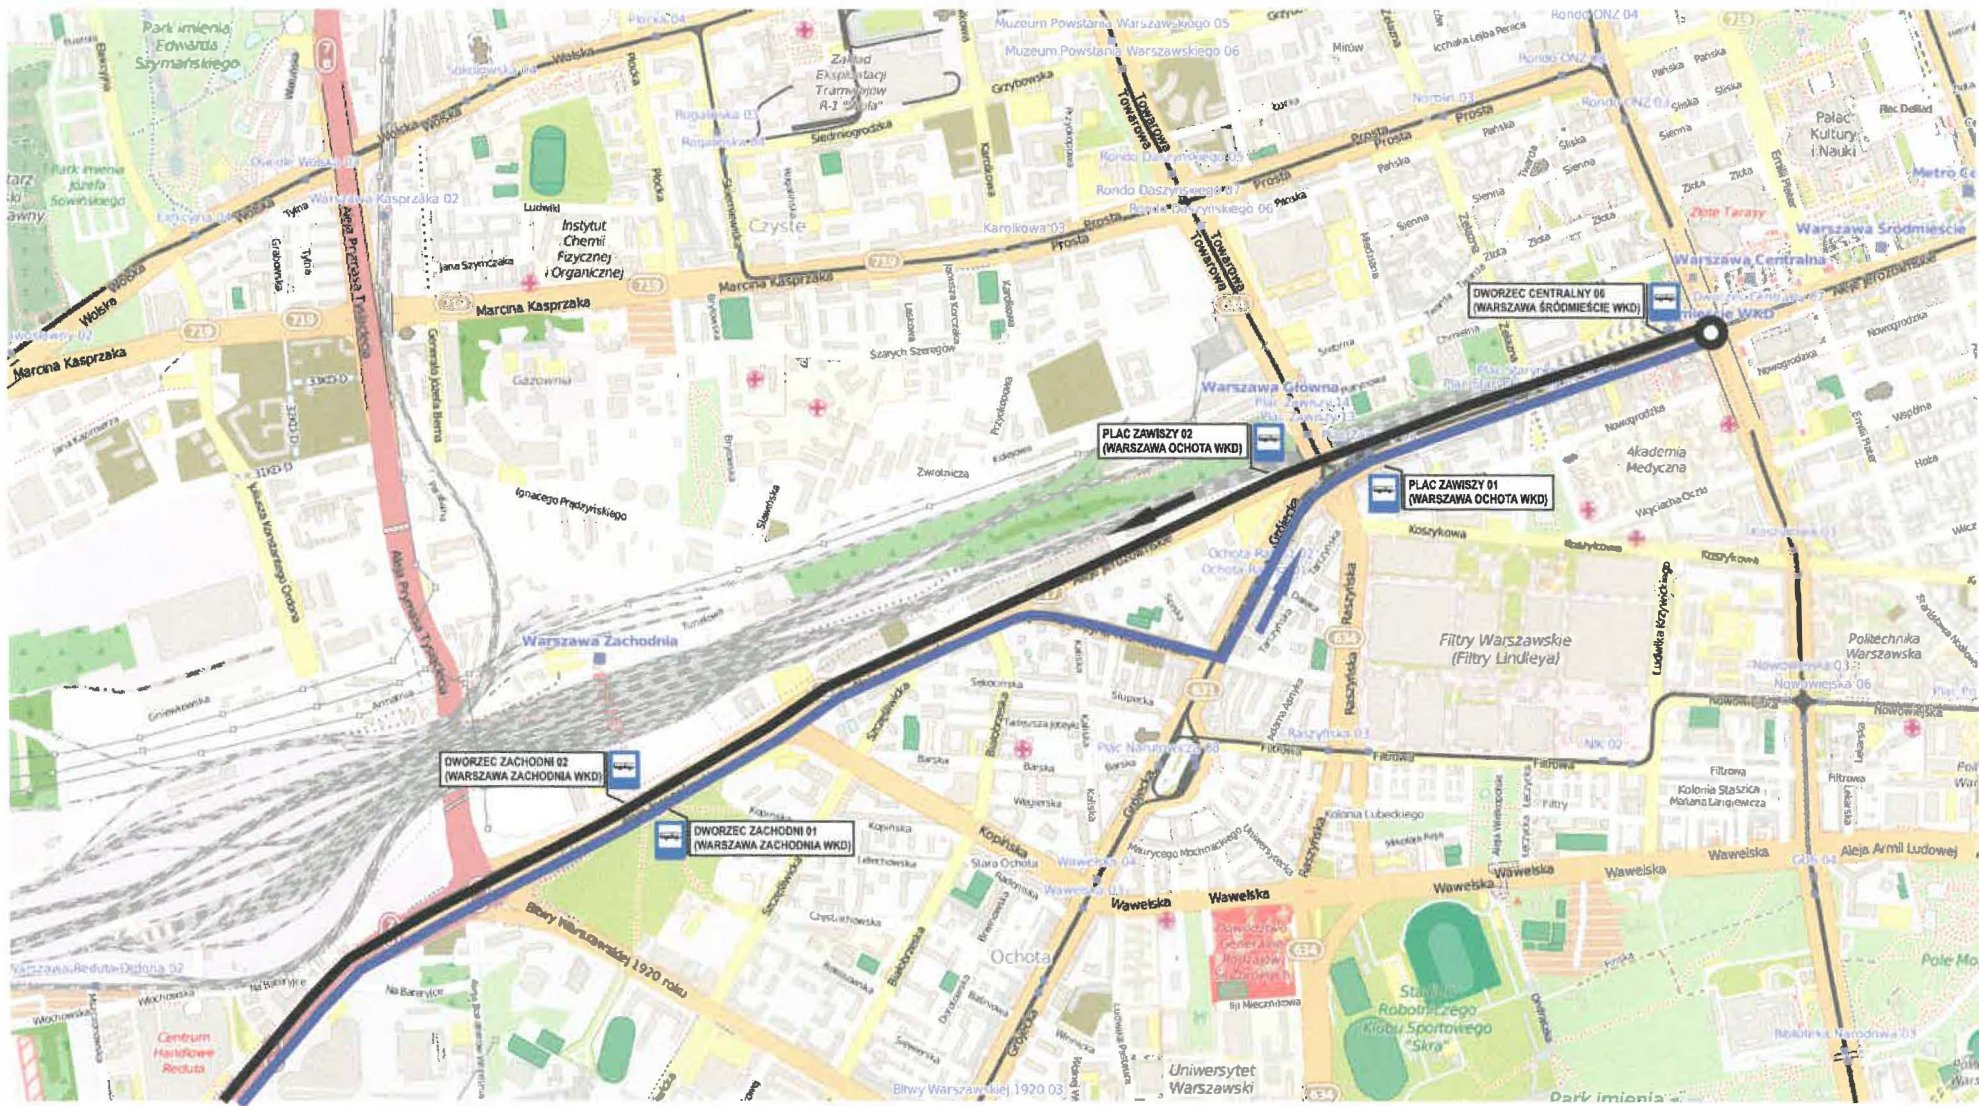

TRASA 1  
KOMORÓW - WARSZAWA ŚRÓDMIEŚCIE WKD

Załącznik nr 4 do Umowy nr .....

Zastępowane przystanki:

KOMORÓW	WARSZAWA SALOMEA
PRUSZKÓW WKD	WARSZAWA RAKÓW
TWORKI	WARSZAWA ALEJE JEROZOLIMSKIE
MALICHY	WARSZAWA REDUTA ORDONA
REGUŁY	WARSZAWA ZACHODNIA WKD
MICHAŁOWICE	WARSZAWA OCHOTA WKD
OPACZ	WARSZAWA ŚRÓDMIEŚCIE WKD

**TRASA 2**  
**PODKOWA LEŚNA GŁÓWNA - KOMORÓW**

Zastępowane przystanki:  
PODKOWA LEŚNA GŁÓWNA  
PODKOWA LEŚNA WSCHODNIA  
OTRĘBUSY  
KANIE HELENOWSKIE  
NOWA WIEŚ WARSZAWSKA  
KOMORÓW

**PODKOWA LEŚNA**

**GRODZISK MAZ.**

**PODKOWA LEŚNA**

GRODZISK MAZOWIECKI

MILANÓWEK

OWCZARNIA

PODKOWA LEŚNA

**TRASA 4**

**PODKOWA LEŚNA GŁÓWNA - MILANÓWEK GRUDÓW**

Przystanki:

PODKOWA LEŚNA GŁÓWNA  
PODKOWA LEŚNA ZACHODNIA  
POLESIE  
MILANÓWEK GRUDÓW