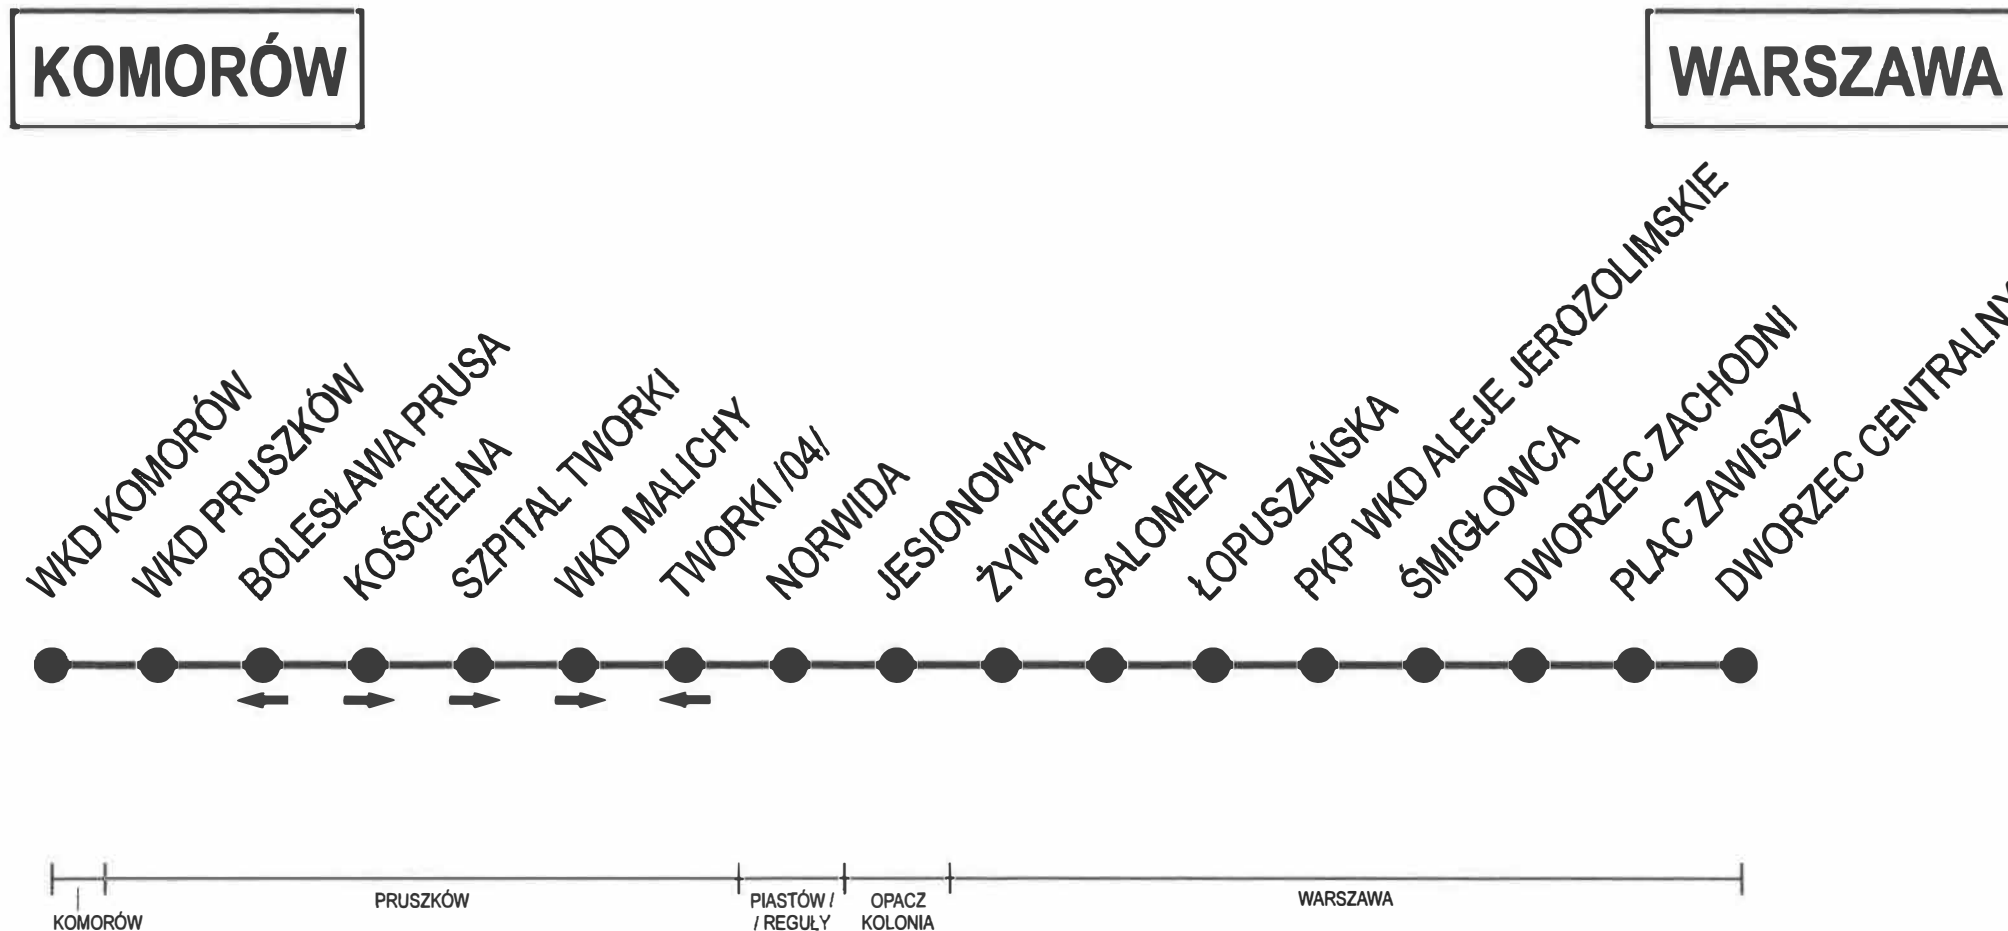

TRASA 1  
KOMORÓW - WARSZAWA ŚRÓDMIEŚCIE WKD

Załącznik nr 4 do Umowy nr .....

Zastępowane przystanki:

KOMORÓW	WARSZAWA SALOMEA
PRUSZKÓW WKD	WARSZAWA RAKÓW
TWORKI	WARSZAWA ALEJE JEROZOLIMSKIE
MALICHY	WARSZAWA REDUTA ORDONA
REGUŁY	WARSZAWA ZACHODNIA WKD
MICHAŁOWICE	WARSZAWA OCHOTA WKD
OPACZ	WARSZAWA ŚRÓDMIEŚCIE WKD

**TRASA 2**  
**PODKOWA LEŚNA GŁÓWNA - KOMORÓW**

Zastępowane przystanki:  
PODKOWA LEŚNA GŁÓWNA  
PODKOWA LEŚNA WSCHODNIA  
OTRĘBUSY  
KANIE HELENOWSKIE  
NOWA WIEŚ WARSZAWSKA  
KOMORÓW

**PODKOWA LEŚNA**

**GRODZISK MAZ.**

**PODKOWA LEŚNA**

GRODZISK MAZOWIECKI

MILANÓWEK

OWCZARNIA

PODKOWA LEŚNA

**TRASA 4**

**PODKOWA LEŚNA GŁÓWNA - MILANÓWEK GRUDÓW**

Przystanki:

PODKOWA LEŚNA GŁÓWNA  
PODKOWA LEŚNA ZACHODNIA  
POLESIE  
MILANÓWEK GRUDÓW