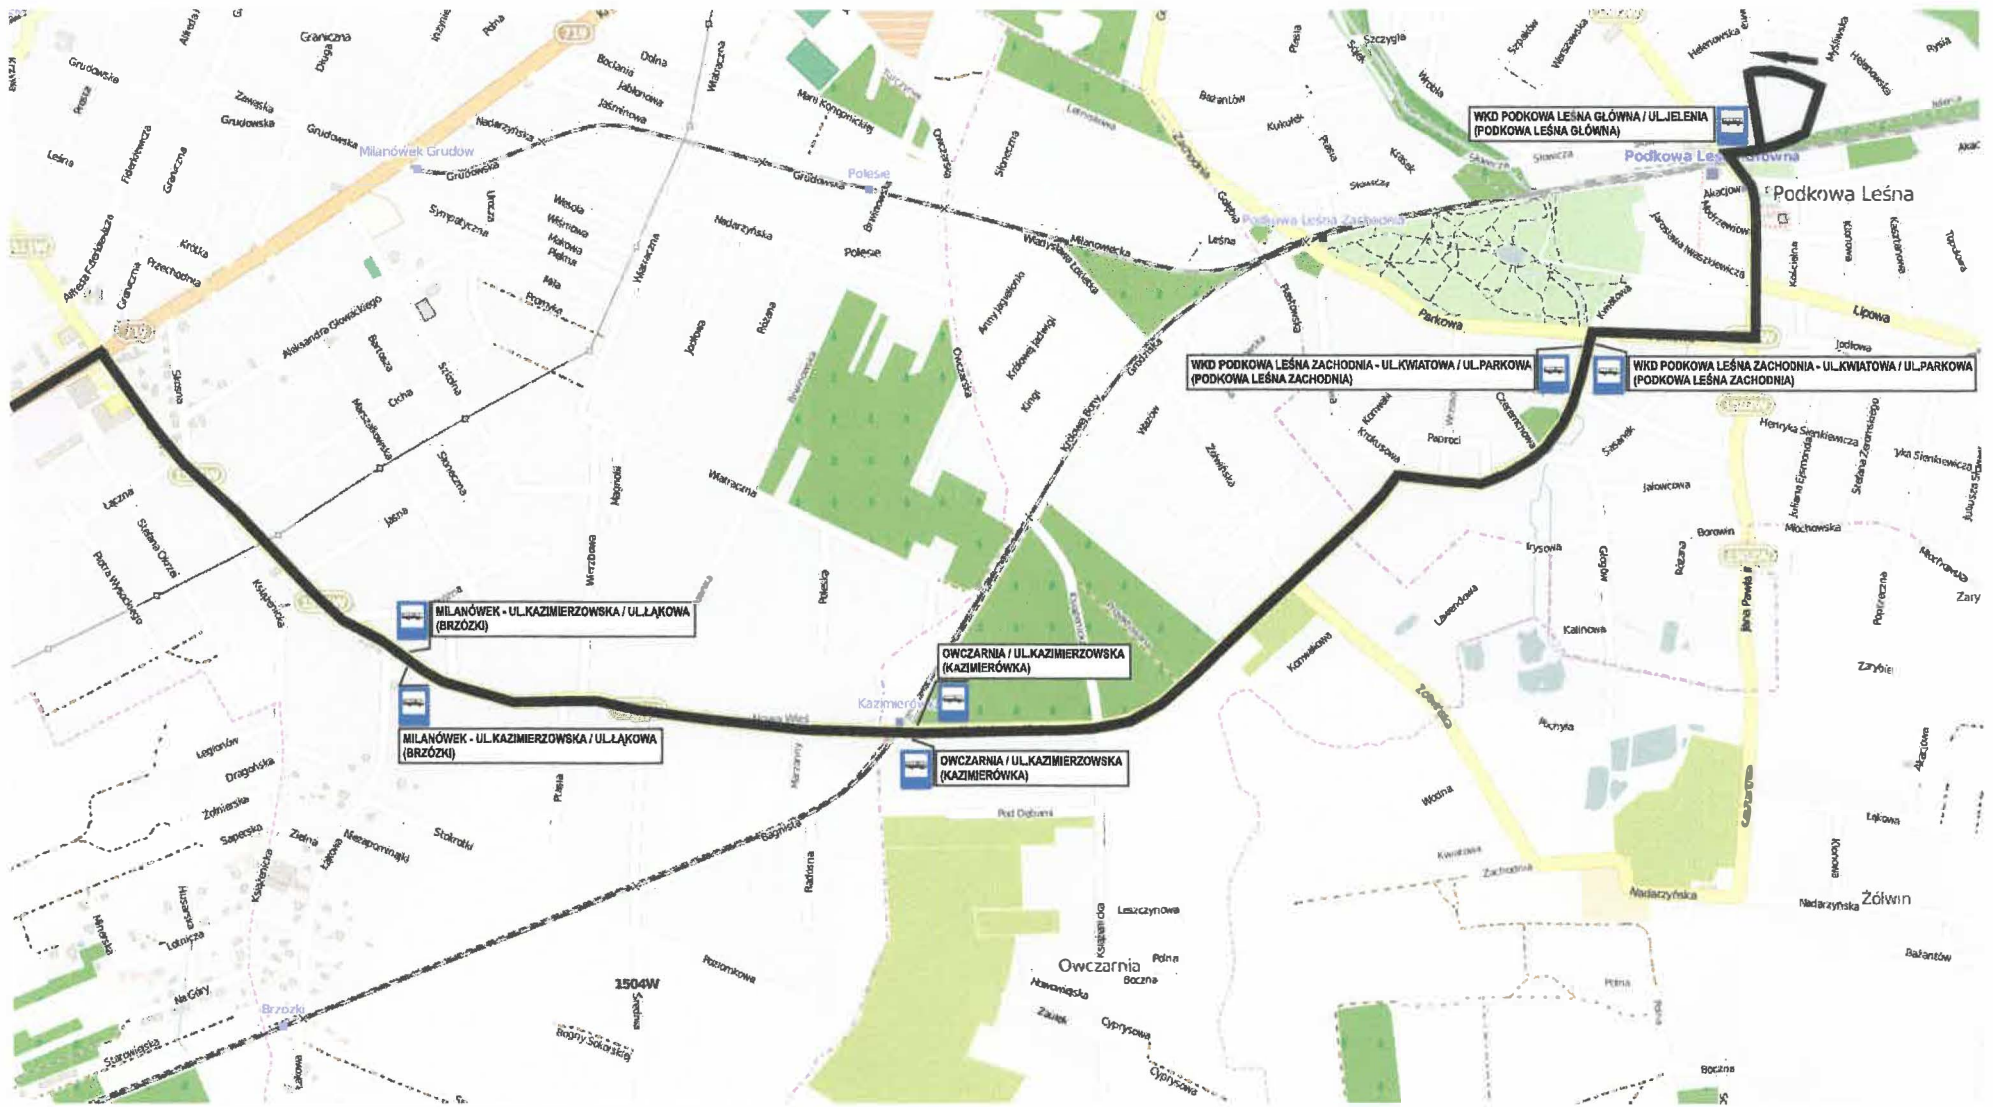

TRASA 1  
KOMORÓW - WARSZAWA ŚRÓDMIEŚCIE WKD

Załącznik nr 4 do Umowy nr .....

Zastępowane przystanki:

KOMORÓW	WARSZAWA SALOMEA
PRUSZKÓW WKD	WARSZAWA RAKÓW
TWORKI	WARSZAWA ALEJE JEROZOLIMSKIE
MALICHY	WARSZAWA REDUTA ORDONA
REGUŁY	WARSZAWA ZACHODNIA WKD
MICHAŁOWICE	WARSZAWA OCHOTA WKD
OPACZ	WARSZAWA ŚRÓDMIEŚCIE WKD

#### Zastępowane przystanki:

GRODZISK MAZOWIECKI RADOŃSKA  
GRODZISK MAZOWIECKI JORDANOWICE  
GRODZISK MAZOWIECKI PIASKOWA  
GRODZISK MAZOWIECKI OKRĘŻNA  
BRZÓZKI  
KAZIMIERÓWKA  
PODKOWA LEŚNA ZACHODNIA  
PODKOWA LEŚNA GŁÓWNA

**GRODZISK MAZ.**

**PODKOWA LEŚNA**

GRODZISK MAZOWIECKI

MILANÓWEK

OWCZARNIA

PODKOWA LEŚNA

**TRASA 4**

**PODKOWA LEŚNA GŁÓWNA - MILANÓWEK GRUDÓW**

Przystanki:

PODKOWA LEŚNA GŁÓWNA  
PODKOWA LEŚNA ZACHODNIA  
POLESIE  
MILANÓWEK GRUDÓW