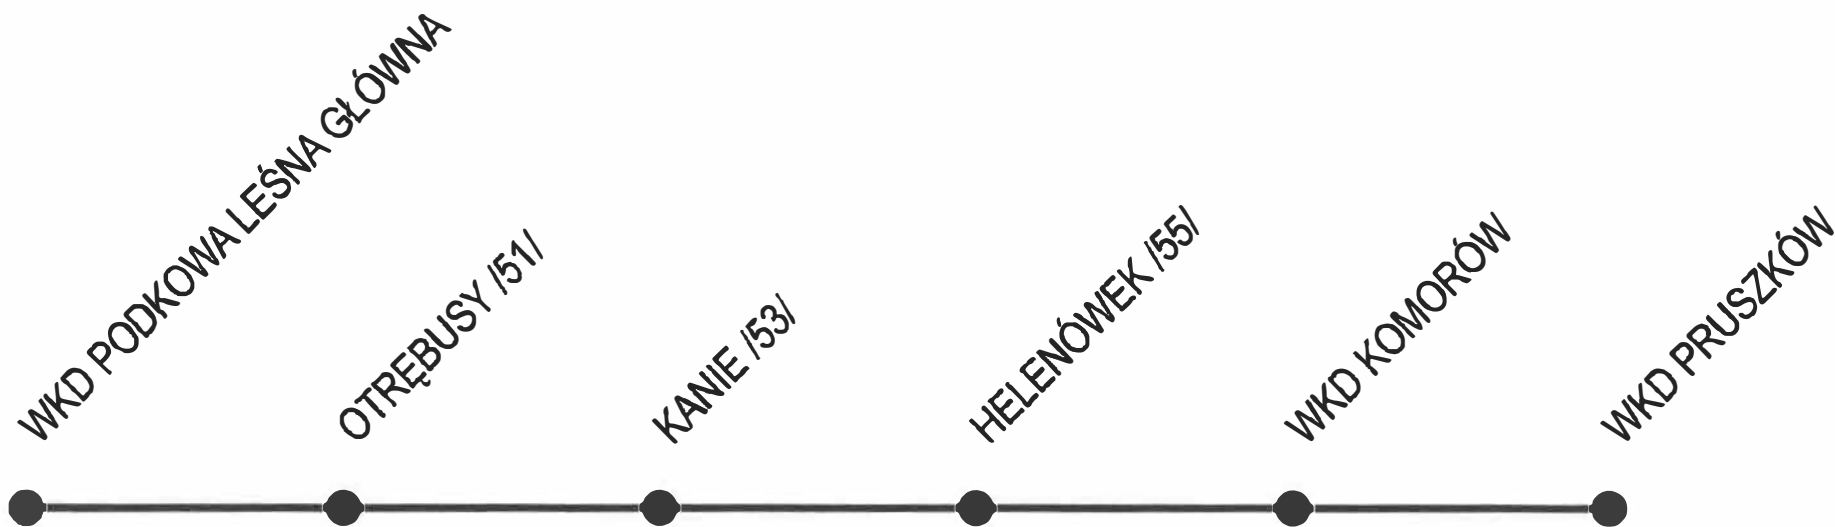

TRASA 2
PODKOWA LEŚNA GŁÓWNA - KOMORÓW

Zastępowane przystanki:
PODKOWA LEŚNA GŁÓWNA
PODKOWA LEŚNA WSCHODNIA
OTRĘBUSY
KANIE HELENOWSKIE
NOWA WIEŚ WARSZAWSKA
KOMORÓW

PODKOWA LEŚNA

PRUSZKÓW