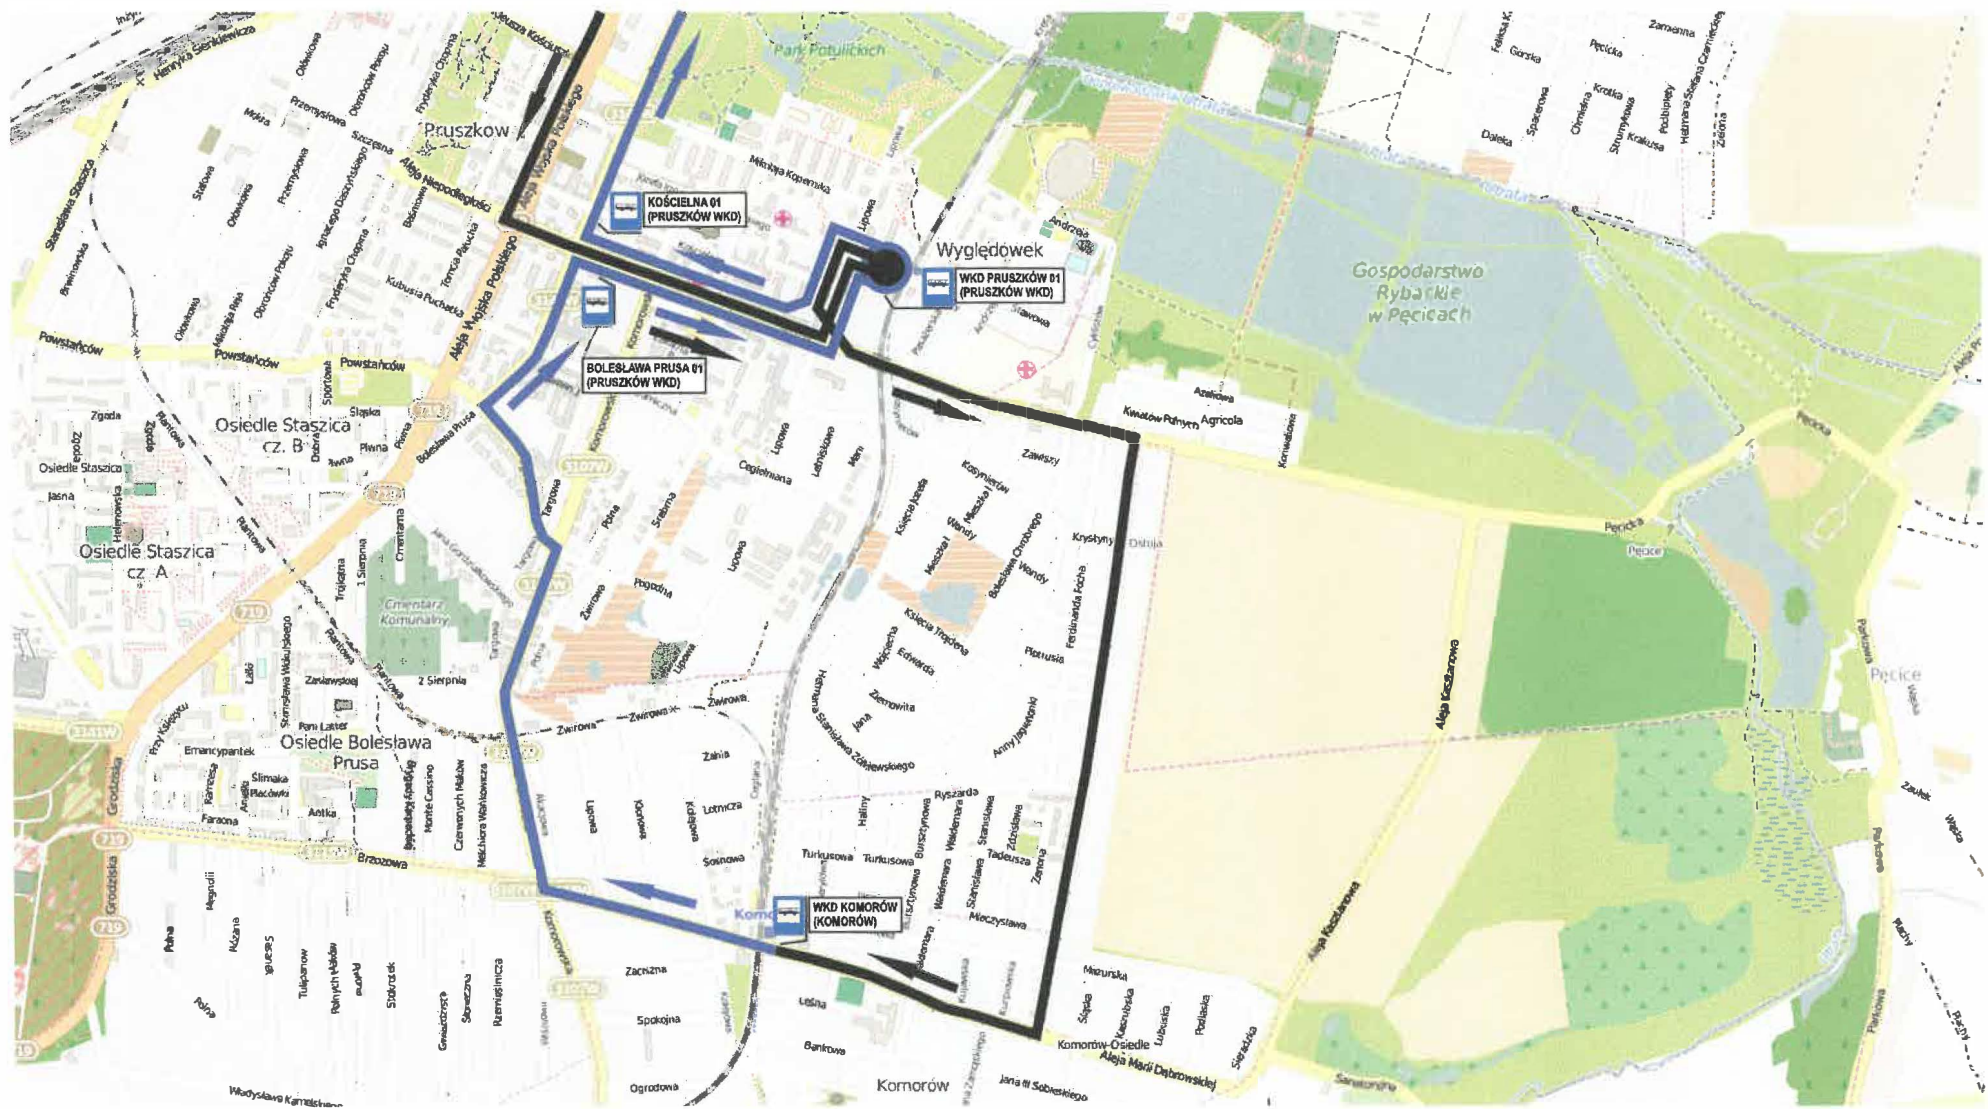

TRASA 1  
KOMORÓW - WARSZAWA ŚRÓDMIEŚCIE WKD

Załącznik nr 4 do Umowy nr .....

Zastępowane przystanki:

KOMORÓW	WARSZAWA SALOMEA
PRUSZKÓW WKD	WARSZAWA RAKÓW
TWORKI	WARSZAWA ALEJE JEROZOLIMSKIE
MALICHY	WARSZAWA REDUTA ORDONA
REGUŁY	WARSZAWA ZACHODNIA WKD
MICHAŁOWICE	WARSZAWA OCHOTA WKD
OPACZ	WARSZAWA ŚRÓDMIEŚCIE WKD

**TRASA 2**  
**PODKOWA LEŚNA GŁÓWNA - KOMORÓW**

Zastępowane przystanki:  
PODKOWA LEŚNA GŁÓWNA  
PODKOWA LEŚNA WSCHODNIA  
OTRĘBUSY  
KANIE HELENOWSKIE  
NOWA WIEŚ WARSZAWSKA  
KOMORÓW

**PODKOWA LEŚNA**

**GRODZISK MAZ.**

**PODKOWA LEŚNA**

GRODZISK MAZOWIECKI

MILANÓWEK

OWCZARNIA

PODKOWA LEŚNA

**TRASA 4**

**PODKOWA LEŚNA GŁÓWNA - MILANÓWEK GRUDÓW**

Przystanki:

PODKOWA LEŚNA GŁÓWNA  
PODKOWA LEŚNA ZACHODNIA  
POLESIE  
MILANÓWEK GRUDÓW