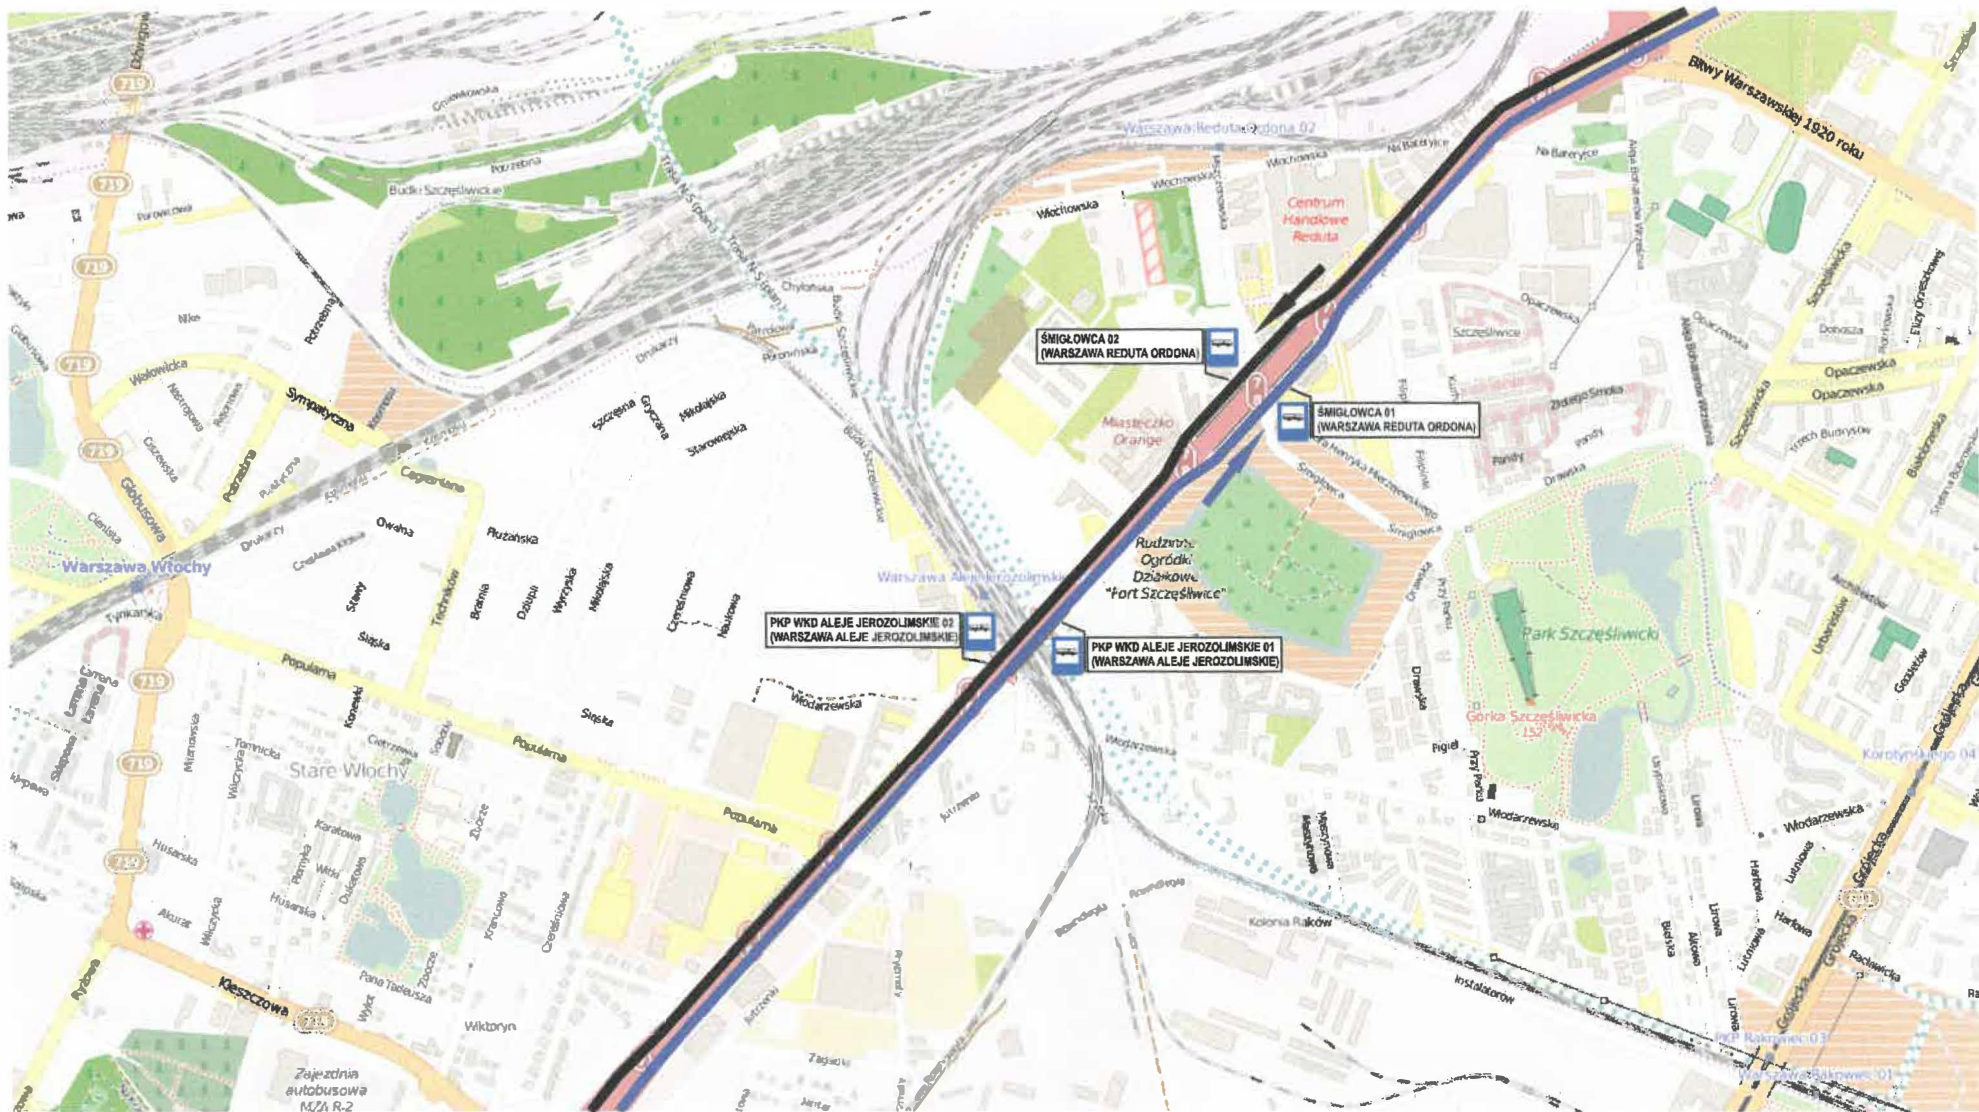

TRASA 1  
KOMORÓW - WARSZAWA ŚRÓDMIEŚCIE WKD

Załącznik nr 4 do Umowy nr .....

Zastępowane przystanki:

KOMORÓW	WARSZAWA SALOMEA
PRUSZKÓW WKD	WARSZAWA RAKÓW
TWORKI	WARSZAWA ALEJE JEROZOLIMSKIE
MALICHY	WARSZAWA REDUTA ORDONA
REGUŁY	WARSZAWA ZACHODNIA WKD
MICHAŁOWICE	WARSZAWA OCHOTA WKD
OPACZ	WARSZAWA ŚRÓDMIEŚCIE WKD

**TRASA 2**  
**PODKOWA LEŚNA GŁÓWNA - KOMORÓW**

Zastępowane przystanki:  
PODKOWA LEŚNA GŁÓWNA  
PODKOWA LEŚNA WSCHODNIA  
OTRĘBUSY  
KANIE HELENOWSKIE  
NOWA WIEŚ WARSZAWSKA  
KOMORÓW

**PODKOWA LEŚNA**

**GRODZISK MAZ.**

**PODKOWA LEŚNA**

GRODZISK MAZOWIECKI

MILANÓWEK

OWCZARNIA

PODKOWA LEŚNA

**TRASA 4**

**PODKOWA LEŚNA GŁÓWNA - MILANÓWEK GRUDÓW**

Przystanki:

PODKOWA LEŚNA GŁÓWNA  
PODKOWA LEŚNA ZACHODNIA  
POLESIE  
MILANÓWEK GRUDÓW