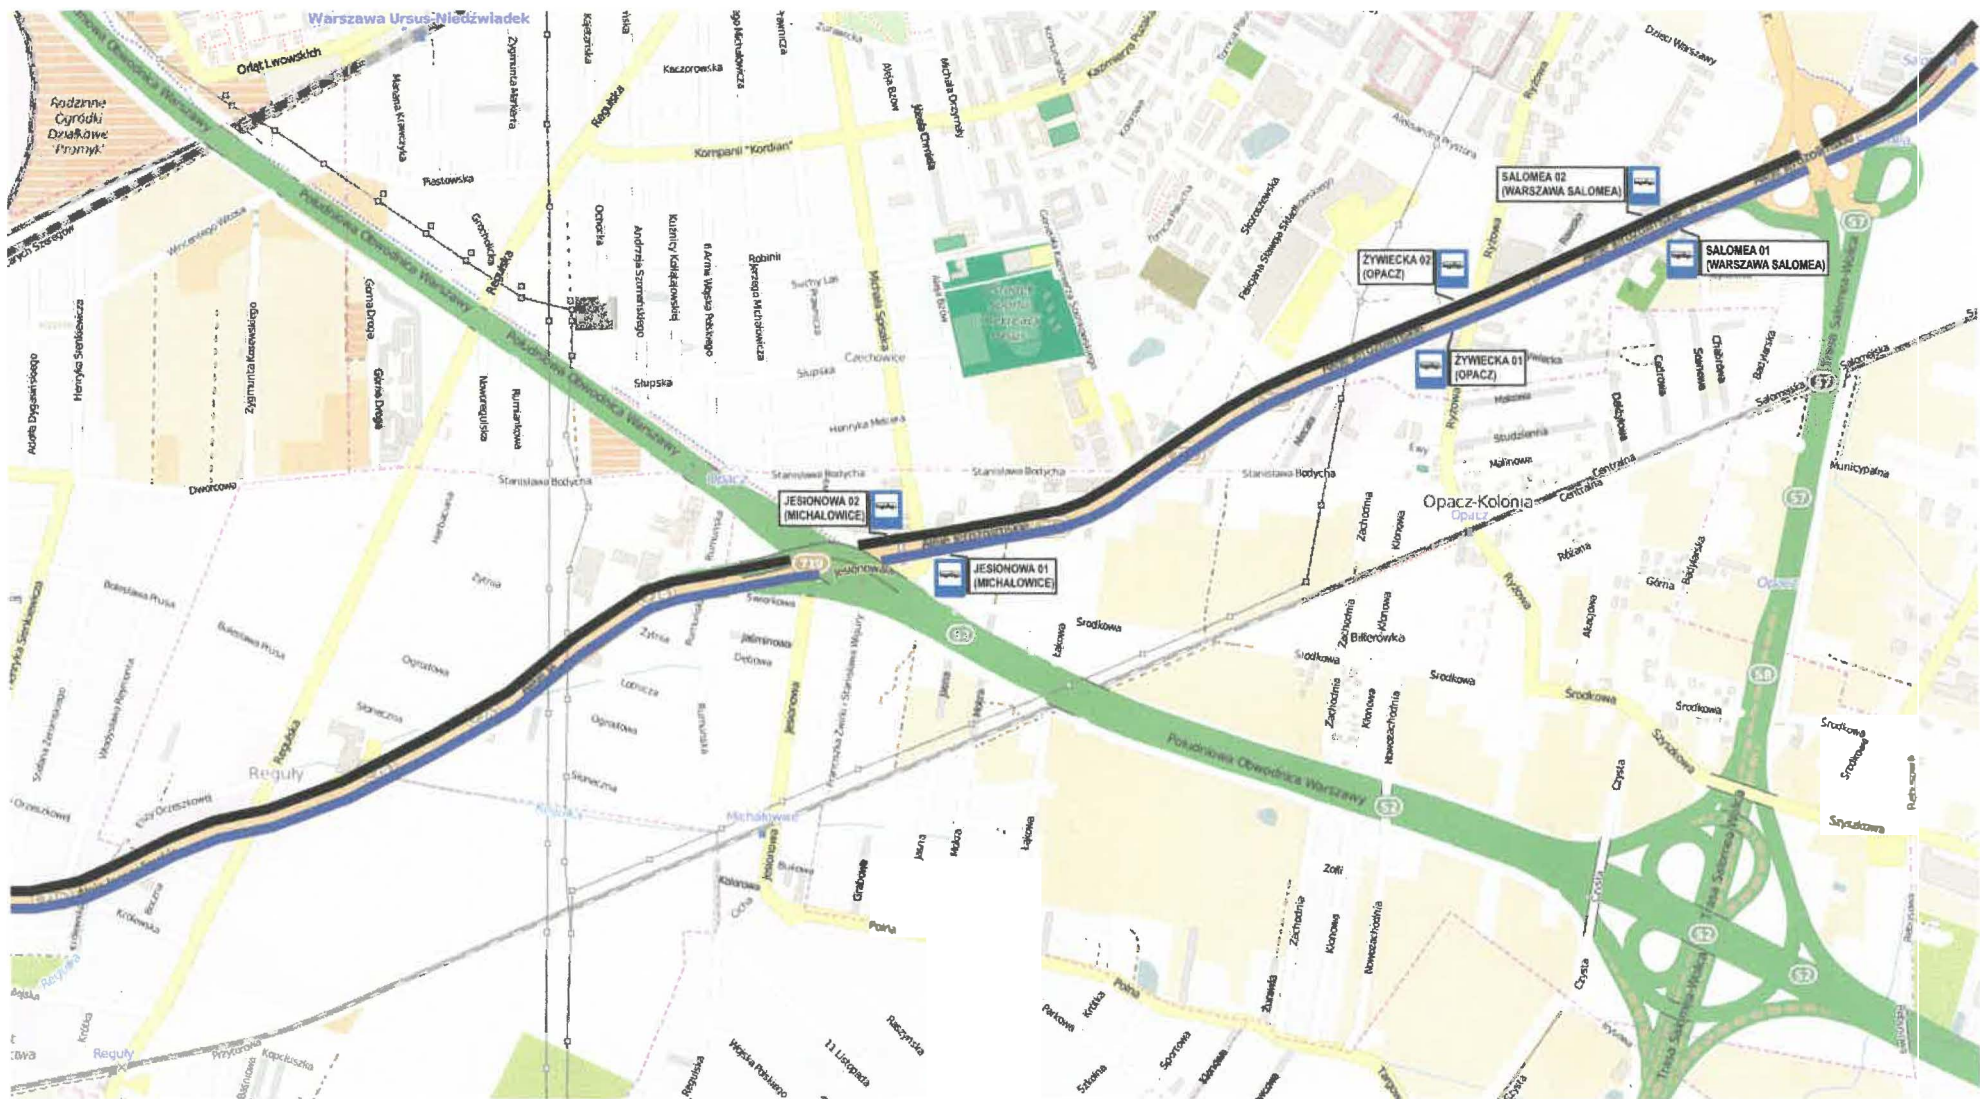

TRASA 1  
KOMORÓW - WARSZAWA ŚRÓDMIEŚCIE WKD

Załącznik nr 4 do Umowy nr .....

Zastępowane przystanki:

KOMORÓW	WARSZAWA SALOMEA
PRUSZKÓW WKD	WARSZAWA RAKÓW
TWORKI	WARSZAWA ALEJE JEROZOLIMSKIE
MALICHY	WARSZAWA REDUTA ORDONA
REGUŁY	WARSZAWA ZACHODNIA WKD
MICHAŁOWICE	WARSZAWA OCHOTA WKD
OPACZ	WARSZAWA ŚRÓDMIEŚCIE WKD

**TRASA 2**  
**PODKOWA LEŚNA GŁÓWNA - KOMORÓW**

Zastępowane przystanki:  
PODKOWA LEŚNA GŁÓWNA  
PODKOWA LEŚNA WSCHODNIA  
OTRĘBUSY  
KANIE HELENOWSKIE  
NOWA WIEŚ WARSZAWSKA  
KOMORÓW

**PODKOWA LEŚNA**

**GRODZISK MAZ.**

**PODKOWA LEŚNA**

GRODZISK MAZOWIECKI

MILANÓWEK

OWCZARNIA

PODKOWA LEŚNA

**TRASA 4**

**PODKOWA LEŚNA GŁÓWNA - MILANÓWEK GRUDÓW**

Przystanki:

PODKOWA LEŚNA GŁÓWNA  
PODKOWA LEŚNA ZACHODNIA  
POLESIE  
MILANÓWEK GRUDÓW