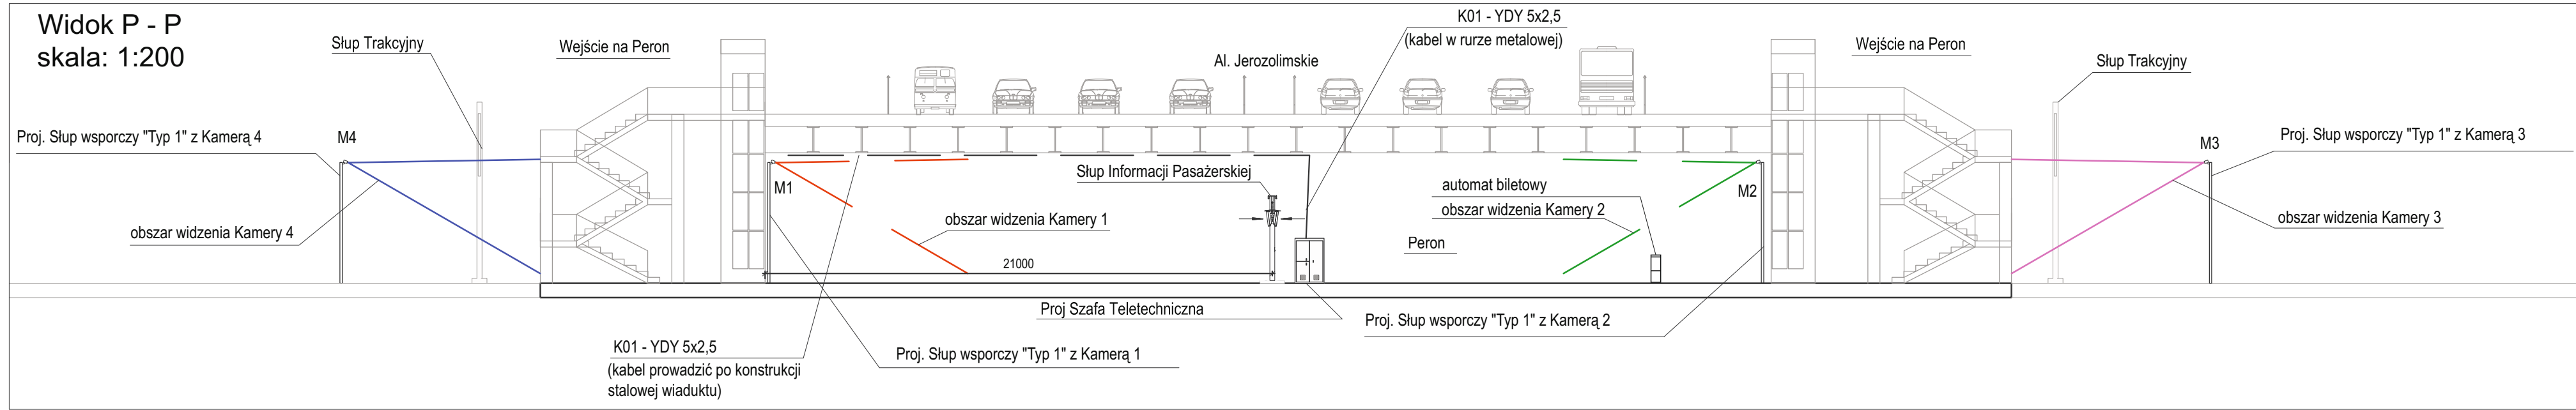

Widok B-B
skala: 1:200

Widok P - P
skala: 1:200

UWAGI:
1. Kamery obserwujące perony posiadają kąt widzenia HxV: 45°x31°