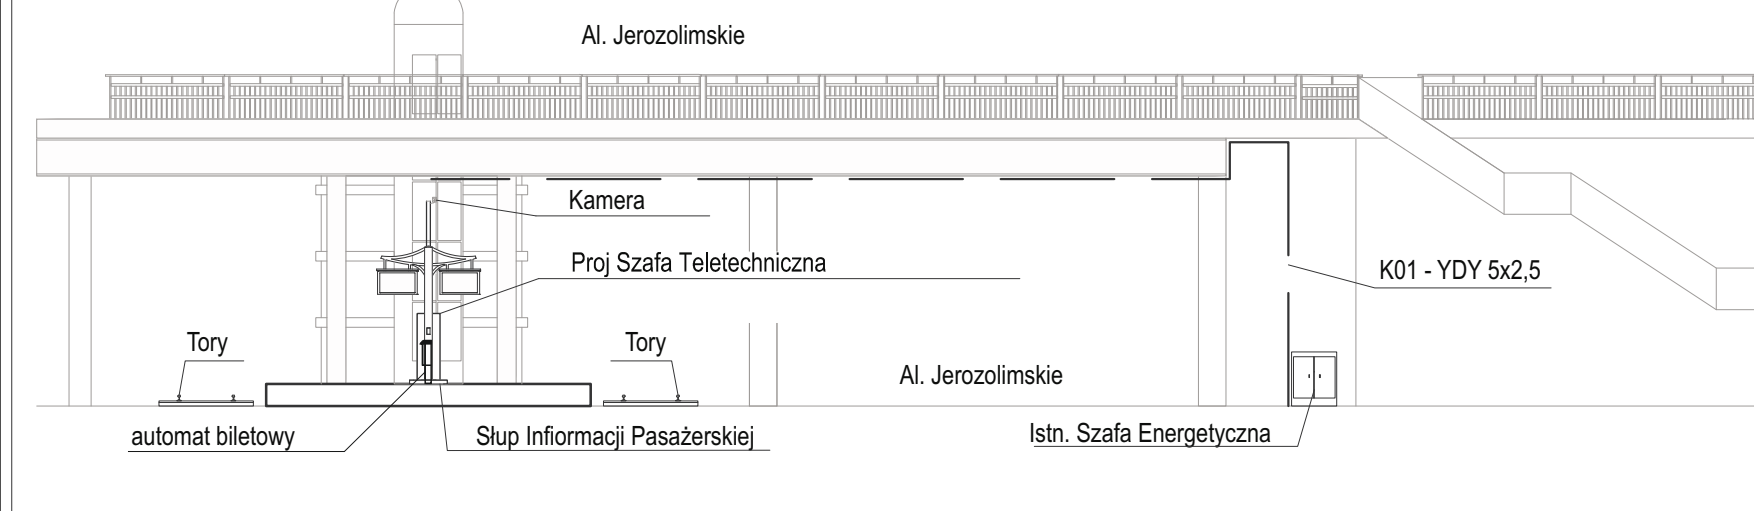

Widok B-B
skala: 1:200

Widok P - P
skala: 1:200

UWAGI:
1. Kamery obserwujące perony posiadają kąt widzenia HxV: 45°x31°