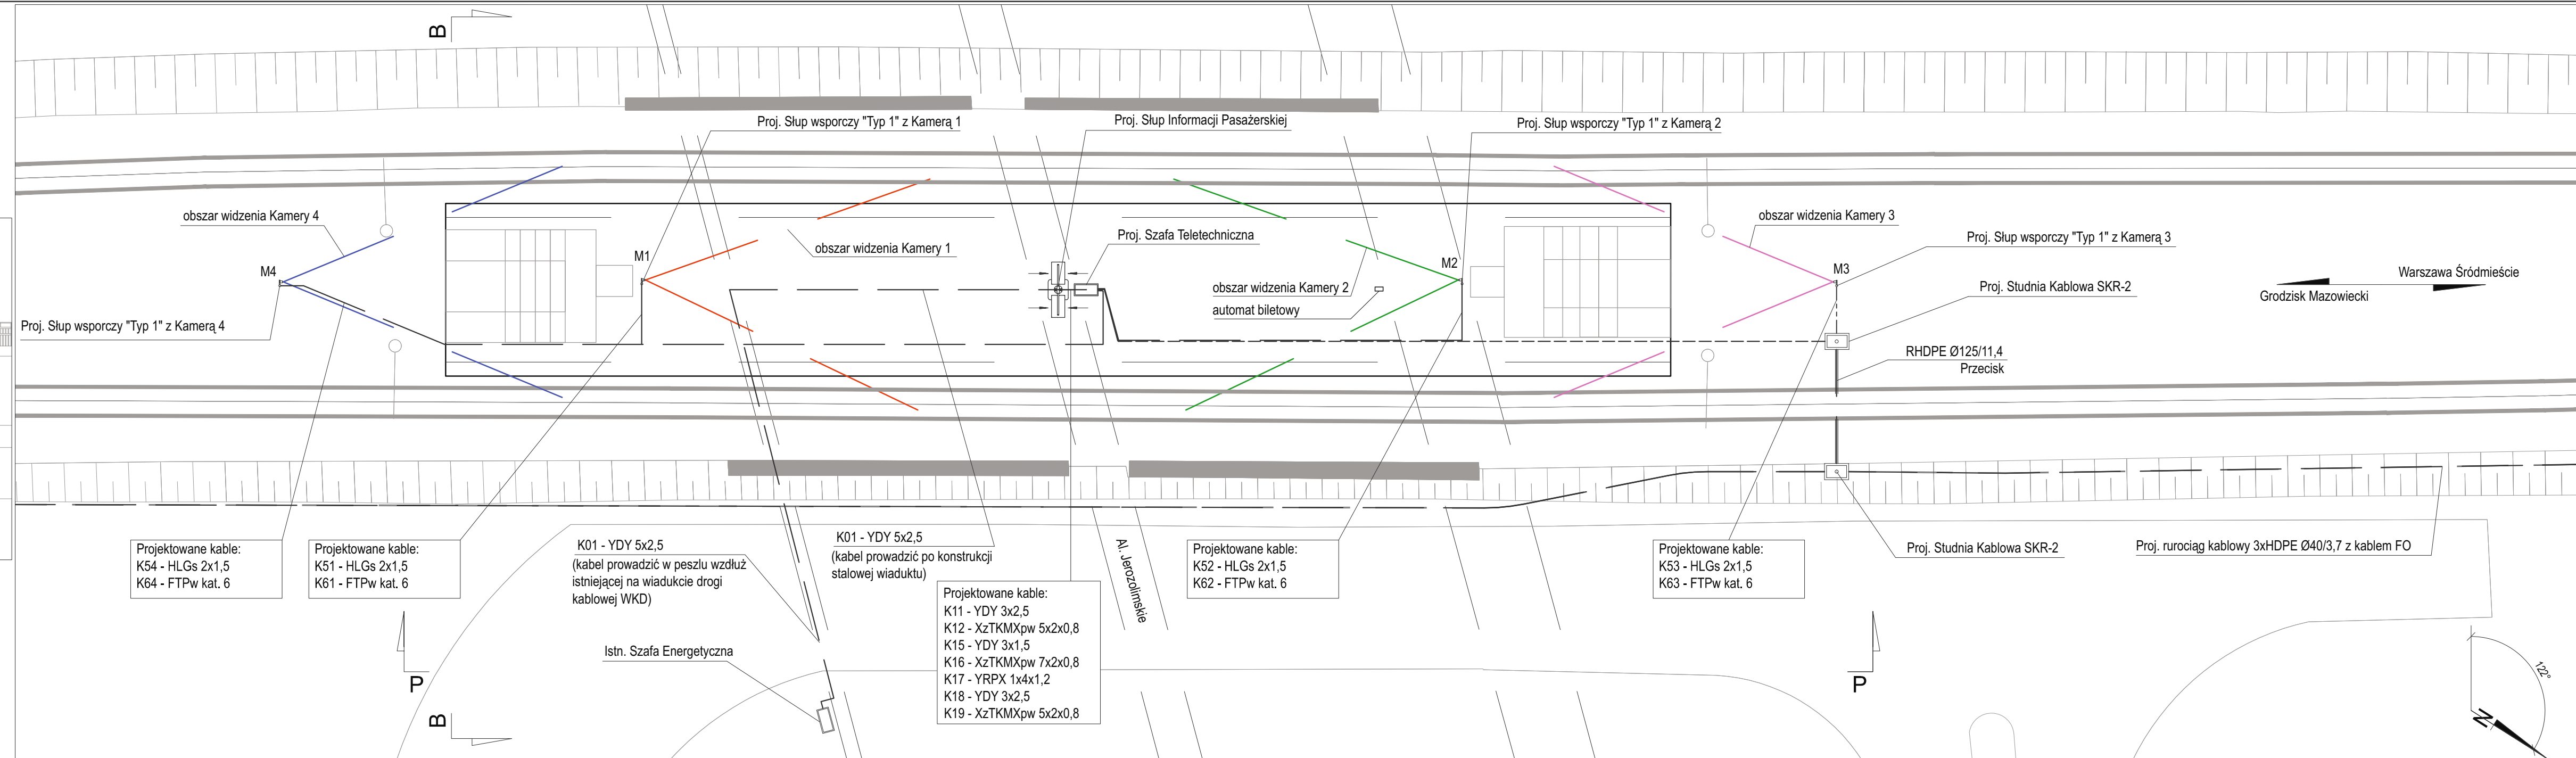

Widok B-B
skala: 1:200

Widok P - P
skala: 1:200

UWAGI:
1. Kamery obserwujące perony posiadają kąt widzenia HxV: 45°x31°